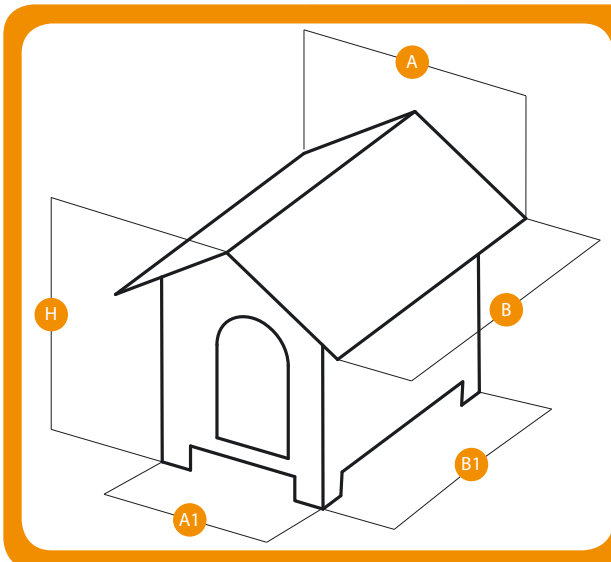

DOMUS MAXI

**DOMUS Large**  
87003000

INNER 1  
  
8 010690 018188

**DOMUS Extra Large**  
87004000

INNER 1  
  
8 010690 018195

**DOMUS Maxi**  
87008000

INNER 1  
  
8 010690 039312

MODEL	DIMENSION WITH ROOF	DIMENSION WITHOUT ROOF
DOMUS MINI	50 x 65 x 47,5 (A x B x H cm)	37 x 51 x 47,5 (A1 x B1 x H cm)
DOMUS SMALL	61 x 74,5 x 55 (A x B x H cm)	45,5 x 59,5 x 55 (A1 x B1 x H cm)
DOMUS MEDIUM	73 x 85 x 67,5 (A x B x H cm)	54 x 68 x 67,5 (A1 x B1 x H cm)
DOMUS LARGE	81,5 x 102,5 x 78 (A x B x H cm)	62,5 x 85 x 78 (A1 x B1 x H cm)
DOMUS EXTRA LARGE	93,5 x 113,5 x 90,5 (A x B x H cm)	71 x 93,5 x 90,5 (A1 x B1 x H cm)
DOMUS MAXI	111,5 x 132 x 103,5 (A x B x H cm)	88 x 110,5 x 103,5 (A1 x B1 x H cm)